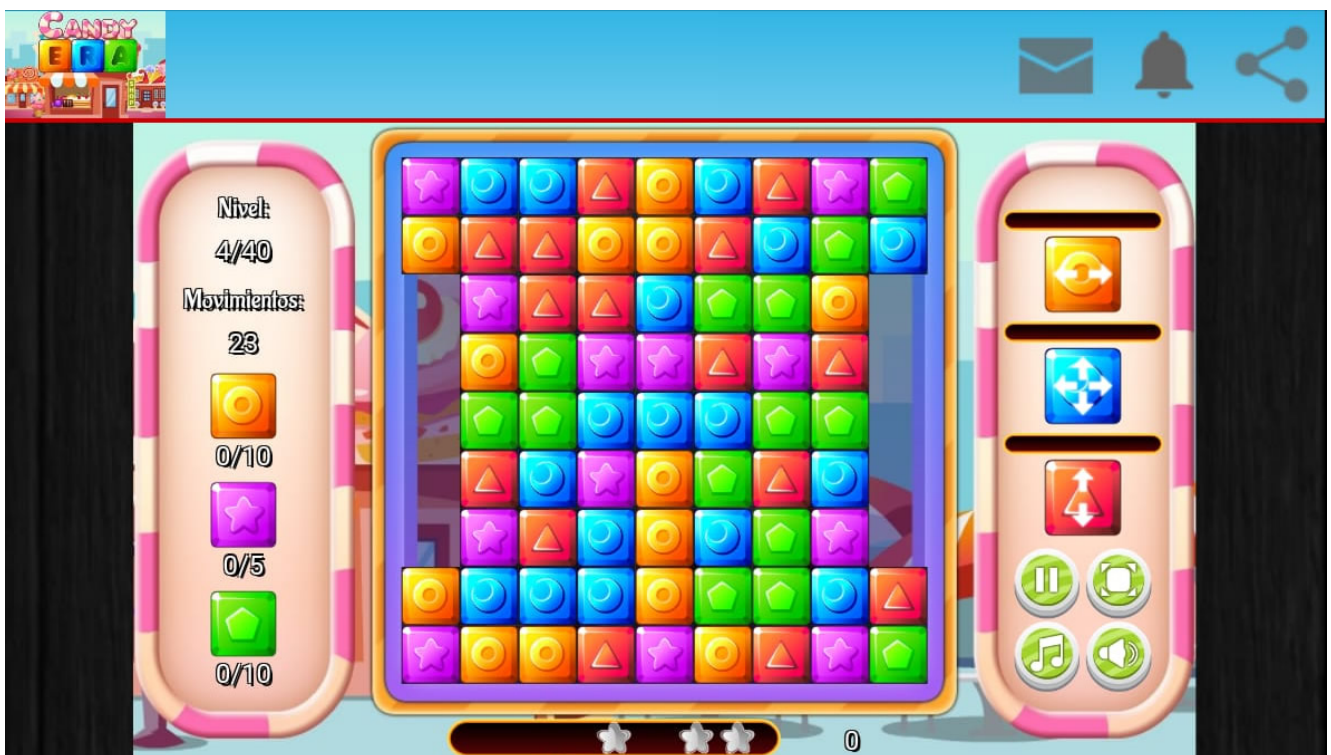

Candy Era

Candy Era – Juego Android

Nivel:
1/40

Movimientos:
21

0/5

0/5

0/5

Nivel:
2/40

Movimientos:
22

0/5

0/5

0/5

Candy Era es un juego en el que debes clicar un grupo de 3 o más elementos iguales. Elimina todos los elementos iguales que se indiquen para pasar al siguiente nivel.

El juego consta de 40 niveles super entretenidos con diferentes grados de dificultad.

□

[Instalar Candy Era desde Google Play Store](#)

Actualizada: 18 de diciembre de 2018

Tamaño: 5,2 MB

Requiere Android: 4.0.3 y versiones posteriores

Clasificación de contenido: Para todos