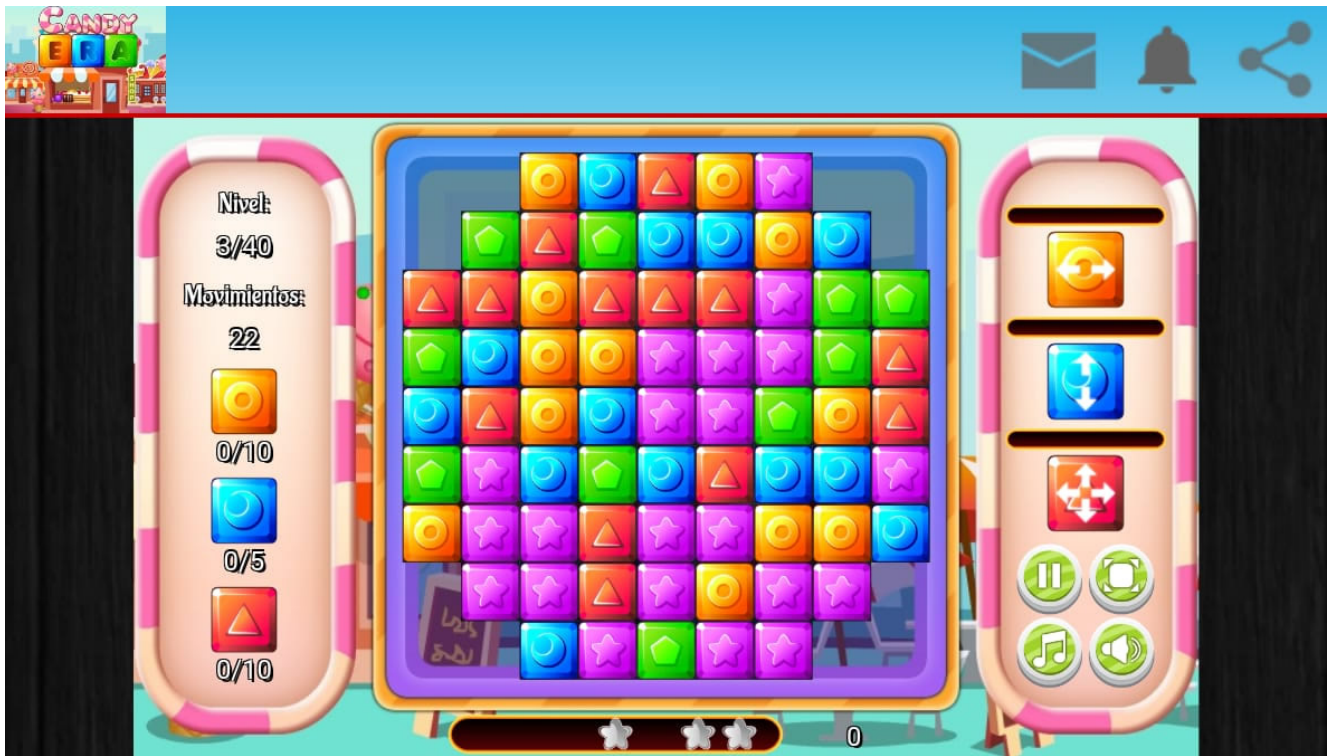

Candy Era

Candy Era – Juego Android

Nivel:
1/40

Movimientos:
21

0/5

0/5

0/5

Nivel:
2/40

Movimientos:
22

0/5

0/5

0/5

Candy Era es un juego en el que debes clicar un grupo de 3 o más elementos iguales. Elimina todos los elementos iguales que se indiquen para pasar al siguiente nivel.

El juego consta de 40 niveles super entretenidos con diferentes grados de dificultad.

□

[Instalar Candy Era desde Google Play Store](#)

Actualizada: 18 de diciembre de 2018

Tamaño: 5,2 MB

Requiere Android: 4.0.3 y versiones posteriores

Clasificación de contenido: Para todos